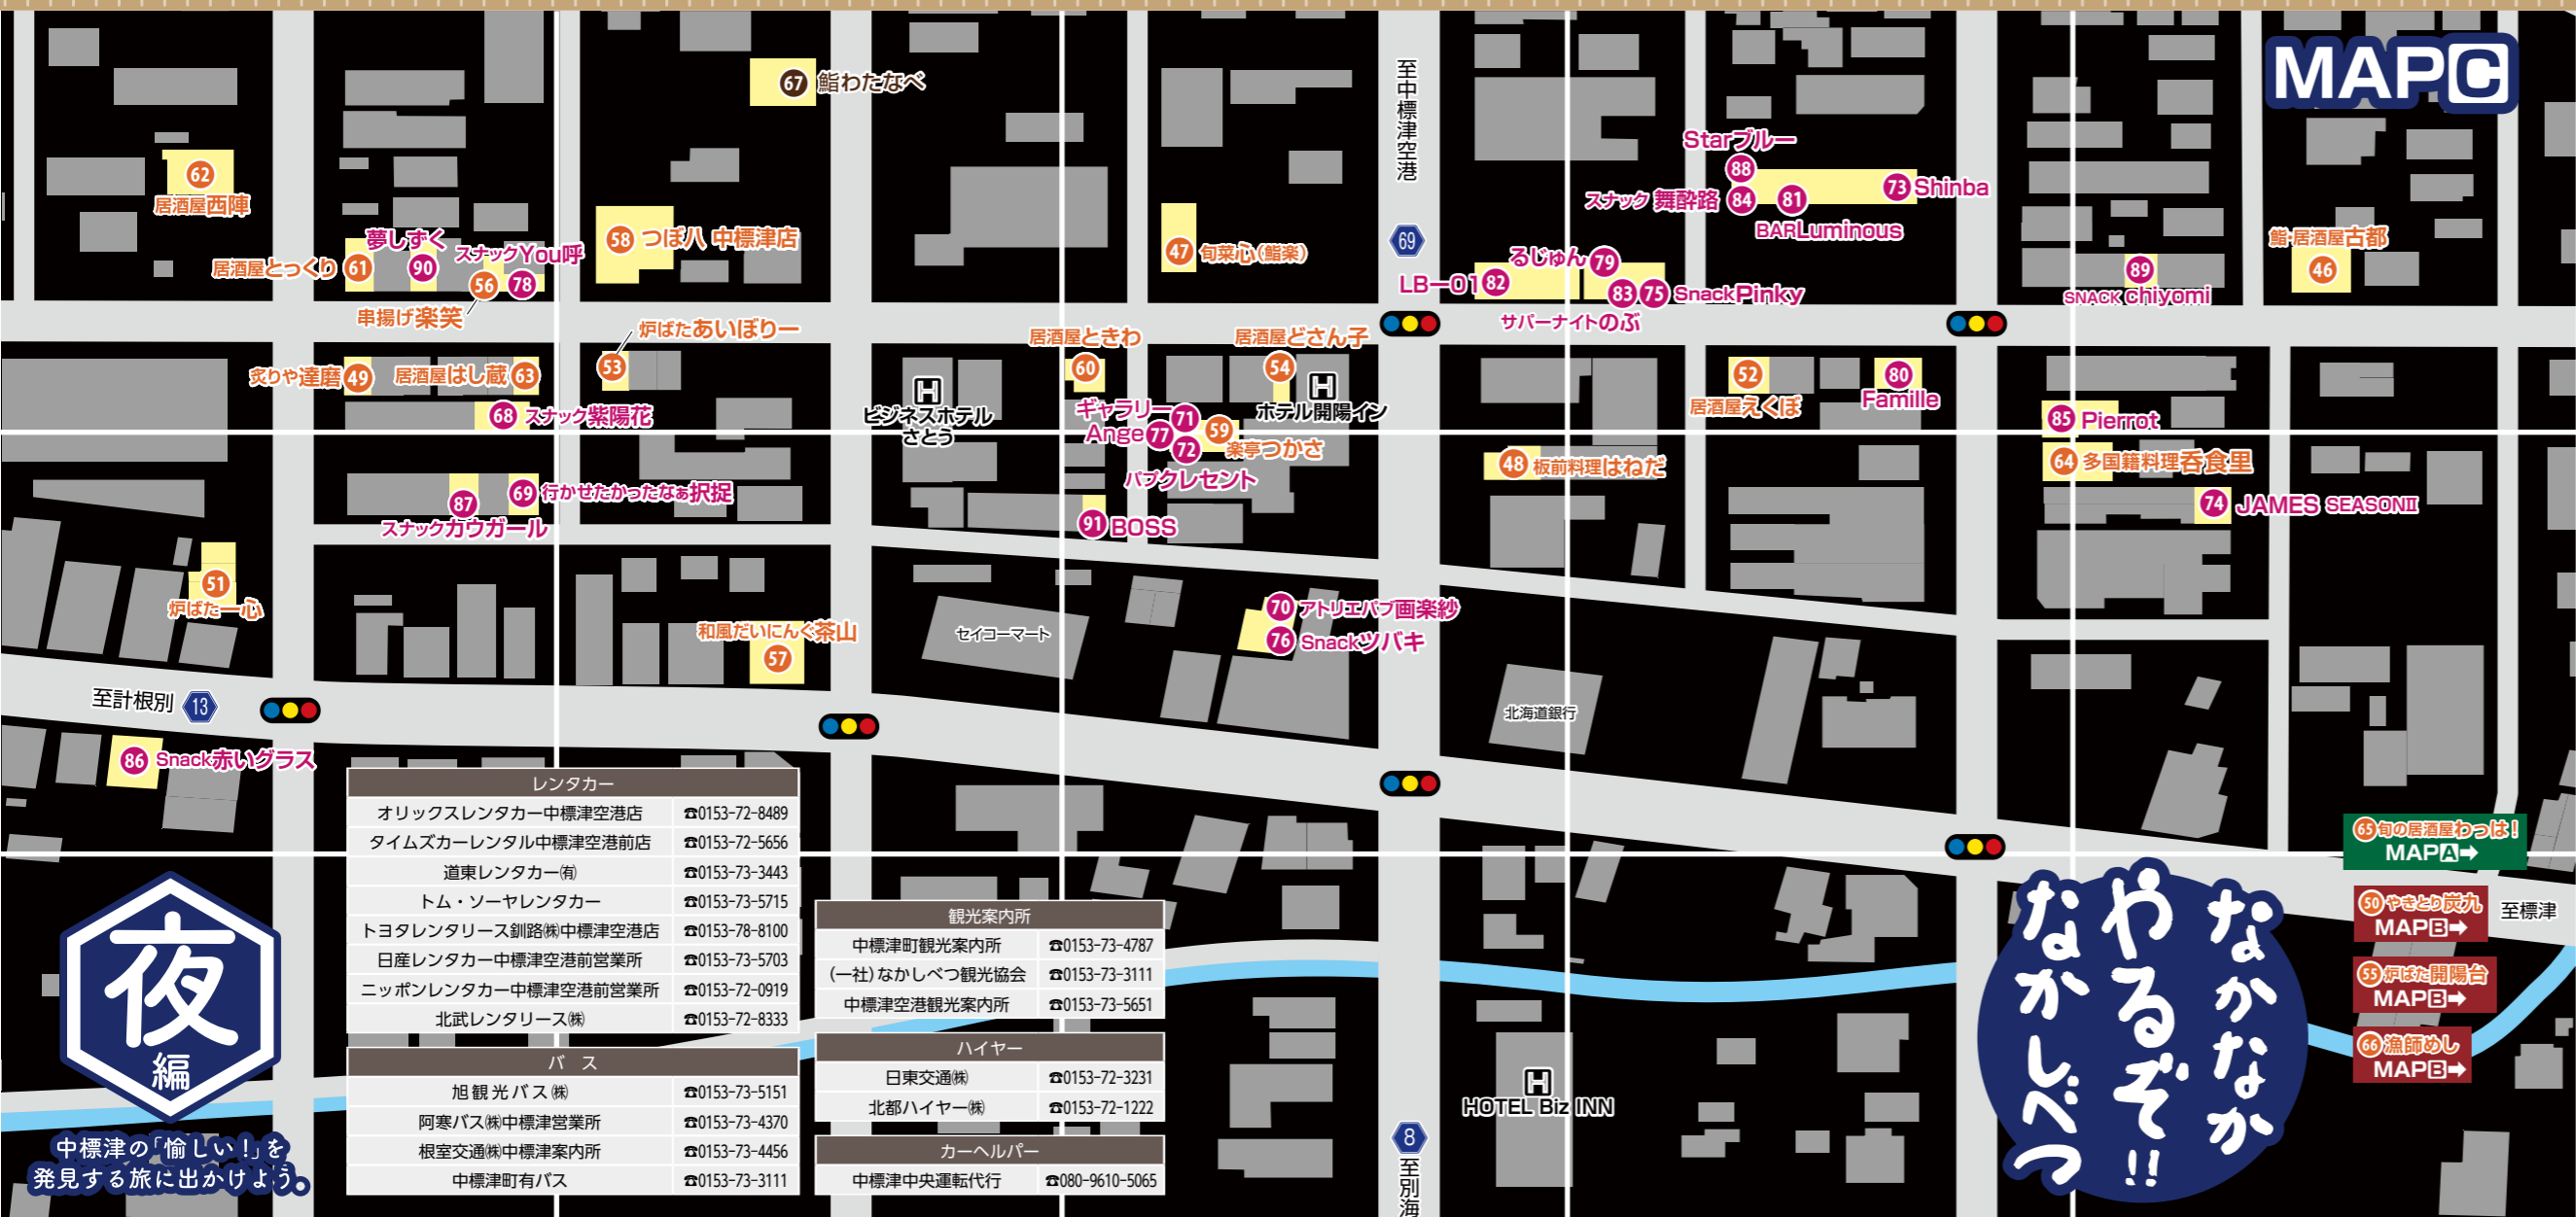

81 MAP A-4 BAR Luminous
 住所 中標津町東1条北2丁目
 セブンビル1F
 営業 20:00~
 休日 日曜日
 ☎080-5595-4068 (MAP)

82 MAP A-3 LB-01
 住所 中標津町大通北2丁目
 第5MYビル1F
 営業 20:00~2:00
 休日 日・月曜日
 ☎(0153)72-6072 (MAP)

83 MAP A-4 サパーナイトのぶ
 住所 中標津町大通北2丁目
 MYビル1F
 営業 20:00~1:00
 休日 日・木曜日
 ☎(0153)72-1379 (MAP)

84 MAP A-4 スナック 舞酔路
 住所 中標津町東1条北2丁目
 セブンビル1F
 営業 20:00~24:00
 休日 日曜日
 ☎(0153)72-3033 (MAP)

85 MAP A-4 Pierrot
 住所 中標津町東1条北1丁目
 営業 19:00~24:00
 休日 日曜日・祝日
 ☎090-6216-5867 (MAP)

86 MAP B-1 Snack 赤いグラス
 住所 中標津町西2条南1丁目
 営業 17:30~24:00
 休日 日曜日
 ☎(0153)72-7357 (MAP)

87 MAP B-1 スナック カウガール
 住所 中標津町西2条北1丁目9番地
 営業 20:00~1:00
 休日 日曜日
 ☎(0153)74-0775 (MAP)

88 MAP A-4 STARブルー
 住所 中標津町東1条北2丁目
 セブンビル2F
 営業 20:00~2:00
 休日 不定休
 ☎(0153)74-0117 (MAP)

89 MAP A-5 SNACK chiyomi
 住所 中標津町東1条北2丁目
 セブンビル2F
 営業 20:30~1:00
 休日 不定休
 ☎080-1866-3854 (MAP)

90 MAP A-1 夢しずく
 住所 中標津町西2条北2丁目
 営業 21:00~2:00
 休日 不定休
 ☎(0153)73-1213 (MAP)

91 MAP B-3 BAR BOSS
 住所 中標津町西1条北1丁目
 営業 21:00~4:00
 休日 日曜日
 ☎(0153)77-9503 (MAP)

MAPC

A

B

C

夜編

中標津の「楽しい」を発見する旅に出かけよう。